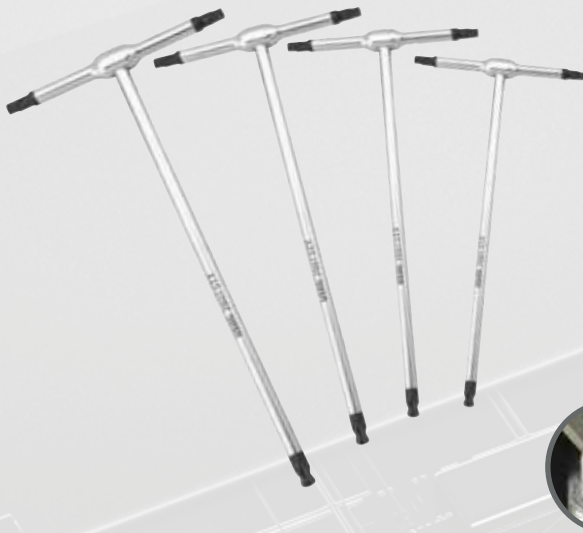

## KULATÁ HLAVA

6  
KS

280 TTS/SE6

Kód U02800760

**Sada šesti šestihránných klíčů s rukojetí ve tvaru T s kulatou hlavou**

- 280 TTS/2,5, 3, 4, 5, 6, 8 mm
- Pro šrouby s hlavou s vnitřním šestihranem
- Speciální chrom vanadiová ocel
- Pochromování a leštěný hrot
- Model s kulatou hlavou poskytuje pracovní úhel až do 30° vzhledem k ose šroubu
- Vynikající přístupnost díky kulaté hlavě

## KULATÁ HLAVA

4  
KS

280 TSTX/SE4

Kód U02800790

**Sada čtyř klíčů s rukojetí ve tvaru T s kulatou hlavou pro šrouby TORX®**

- 280 TSTX/T15, T20, T25, T30
- Speciální chromvanadiová ocel
- Pochromování a leštěný hrot
- Model s kulatou hlavou poskytuje pracovní úhel až do 30° vzhledem k ose šroubu
- Vynikající přístupnost díky kulaté hlavě

## POSUVNÁ TYČ

6  
KS

280 TK/SE6

Kód U02800020

**Sada šesti šestihránných klíčů s posuvnou rukojetí ve tvaru T**

- 280 TK/2,5 - 3 - 4 - 5 - 6 - 8 mm
- Pro šrouby s hlavou s vnitřním šestihranem
- Posuvná rukojeť zaručuje lepší přístupnost než standardní klíče
- Bezpečnostní kolík zabraňuje úplnému vysunutí rukojeti
- Speciální chrom vanadiová ocel
- Povrchová úprava pochromováním a leštěné hroty
- Kompletně leštěná posuvná rukojeť
- Hroty zaručují perfektní kontakt s hlavou šroubů