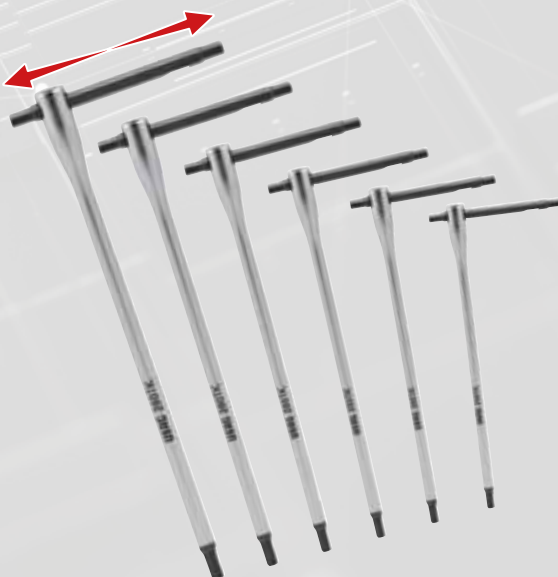

## KULATÁ HLAVA

6  
KS

280 TTS/SE6

Kód U02800760

**Sada šesti šestihránných klíčů s rukojetí ve tvaru T s kulatou hlavou**

- 280 TTS/2,5, 3, 4, 5, 6, 8 mm
- Pro šrouby s hlavou s vnitřním šestihranem
- Speciální chrom vanadiová ocel
- Pochromování a leštěný hrot
- Model s kulatou hlavou poskytuje pracovní úhel až do 30° vzhledem k ose šroubu
- Vynikající přístupnost díky kulaté hlavě

## KULATÁ HLAVA

4  
KS

280 TSTX/SE4

Kód U02800790

**Sada čtyř klíčů s rukojetí ve tvaru T s kulatou hlavou pro šrouby TORX®**

- 280 TSTX/T15, T20, T25, T30
- Speciální chromvanadiová ocel
- Pochromování a leštěný hrot
- Model s kulatou hlavou poskytuje pracovní úhel až do 30° vzhledem k ose šroubu
- Vynikající přístupnost díky kulaté hlavě

## POSUVNÁ TYČ

6  
KS

280 TK/SE6

Kód U02800020

**Sada šesti šestihránných klíčů s posuvnou rukojetí ve tvaru T**

- 280 TK/2,5 - 3 - 4 - 5 - 6 - 8 mm
- Pro šrouby s hlavou s vnitřním šestihranem
- Posuvná rukojeť zaručuje lepší přístupnost než standardní klíče
- Bezpečnostní kolík zabraňuje úplnému vysunutí rukojeti
- Speciální chrom vanadiová ocel
- Povrchová úprava pochromováním a leštěné hroty
- Kompletně leštěná posuvná rukojeť
- Hroty zaručují perfektní kontakt s hlavou šroubů